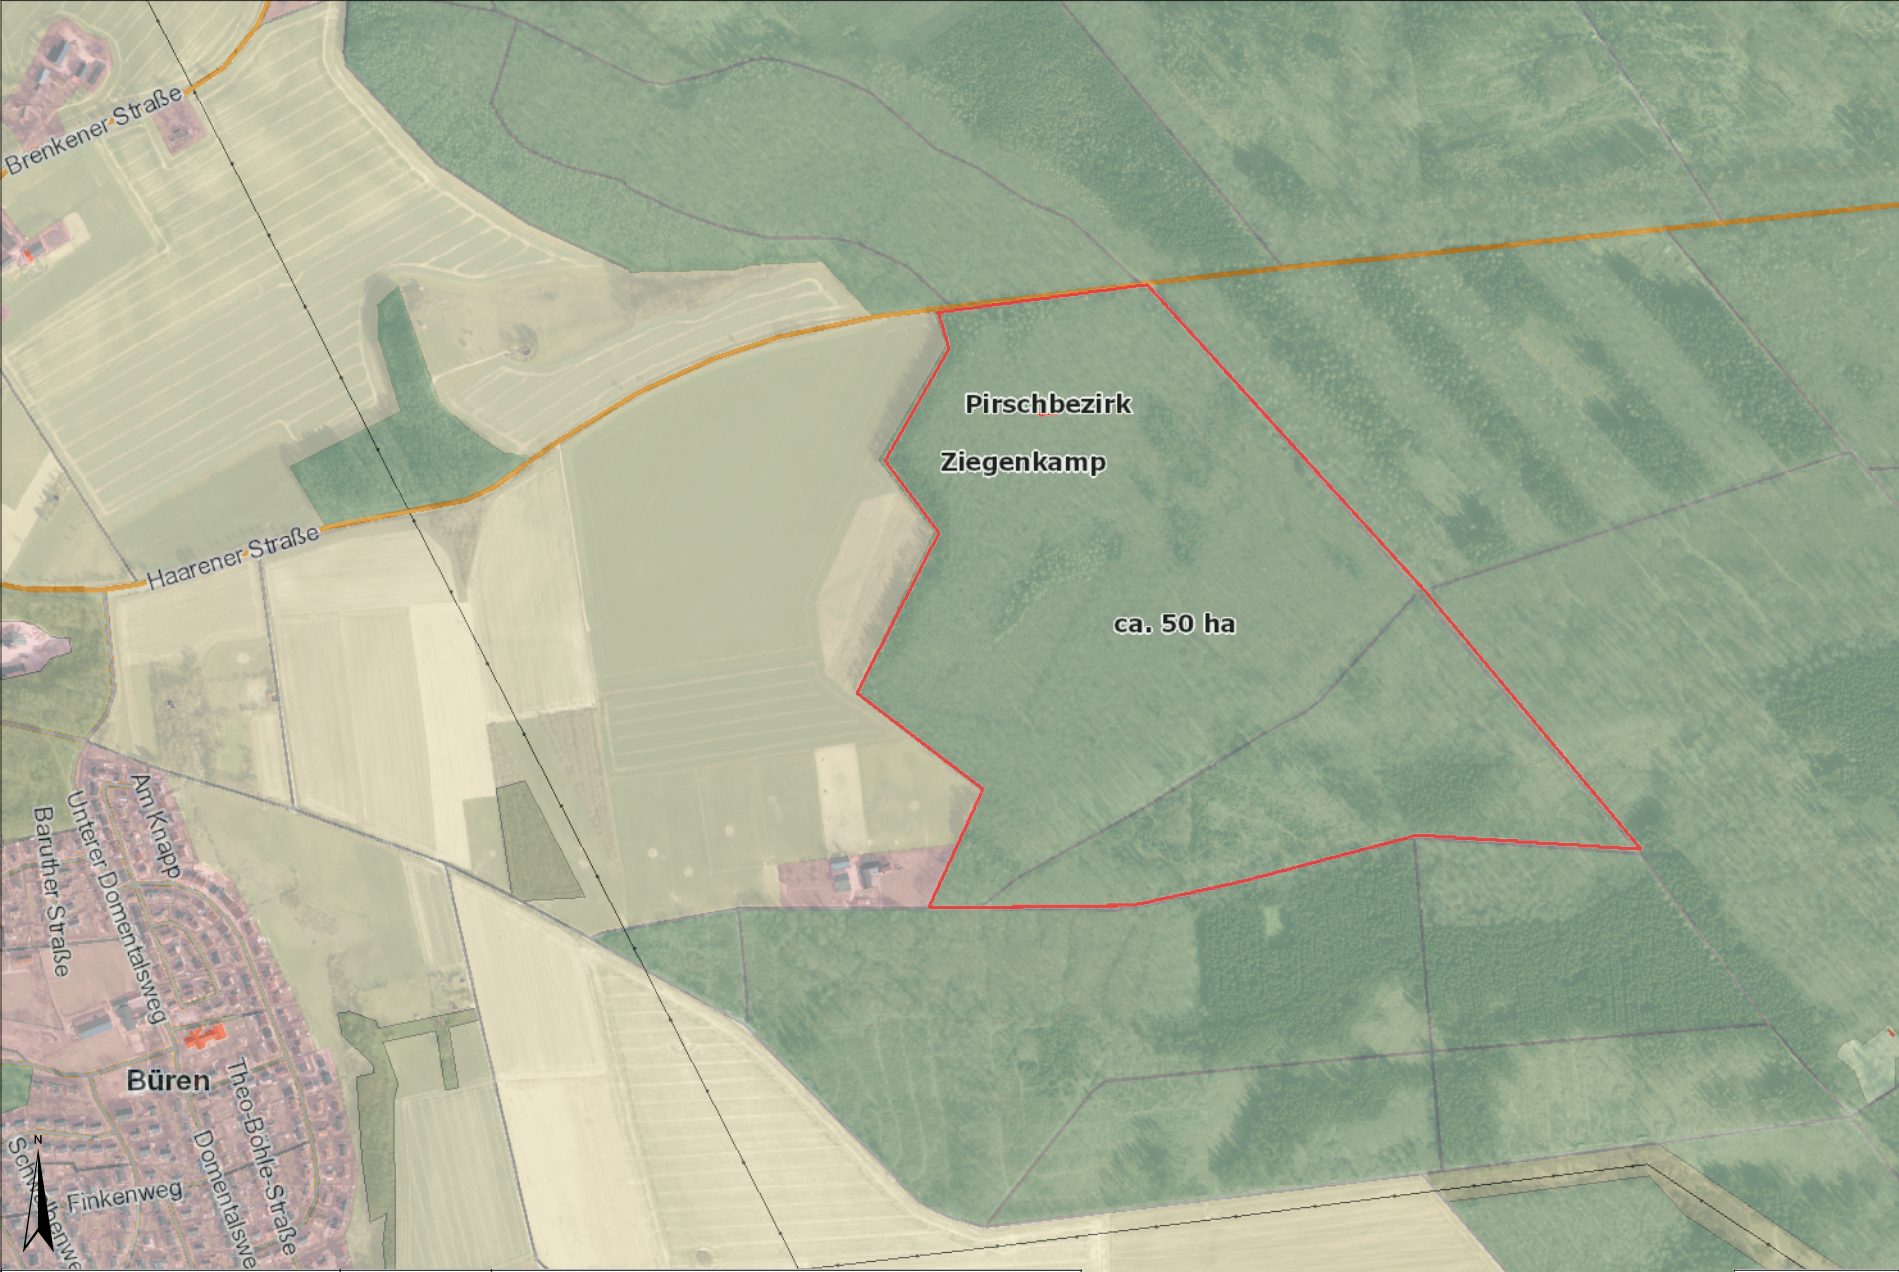

E 472662 m

N 5712527 m

ca. 50 ha

Pirschbezirk  
Ziegenkamp

Brenkener Straße

Haarener Straße

Am Knepp  
 Unterer Domentalsweg  
 Baruther Straße  
**Büren**  
 Theo-Bohle-Straße  
 Domentalsweg  
 Finkenweg

N 5710788 m

Alexandra Haneke

02.03.2022

© 2022 – Alle Rechte vorbehalten

1:10.000

E 470151 m