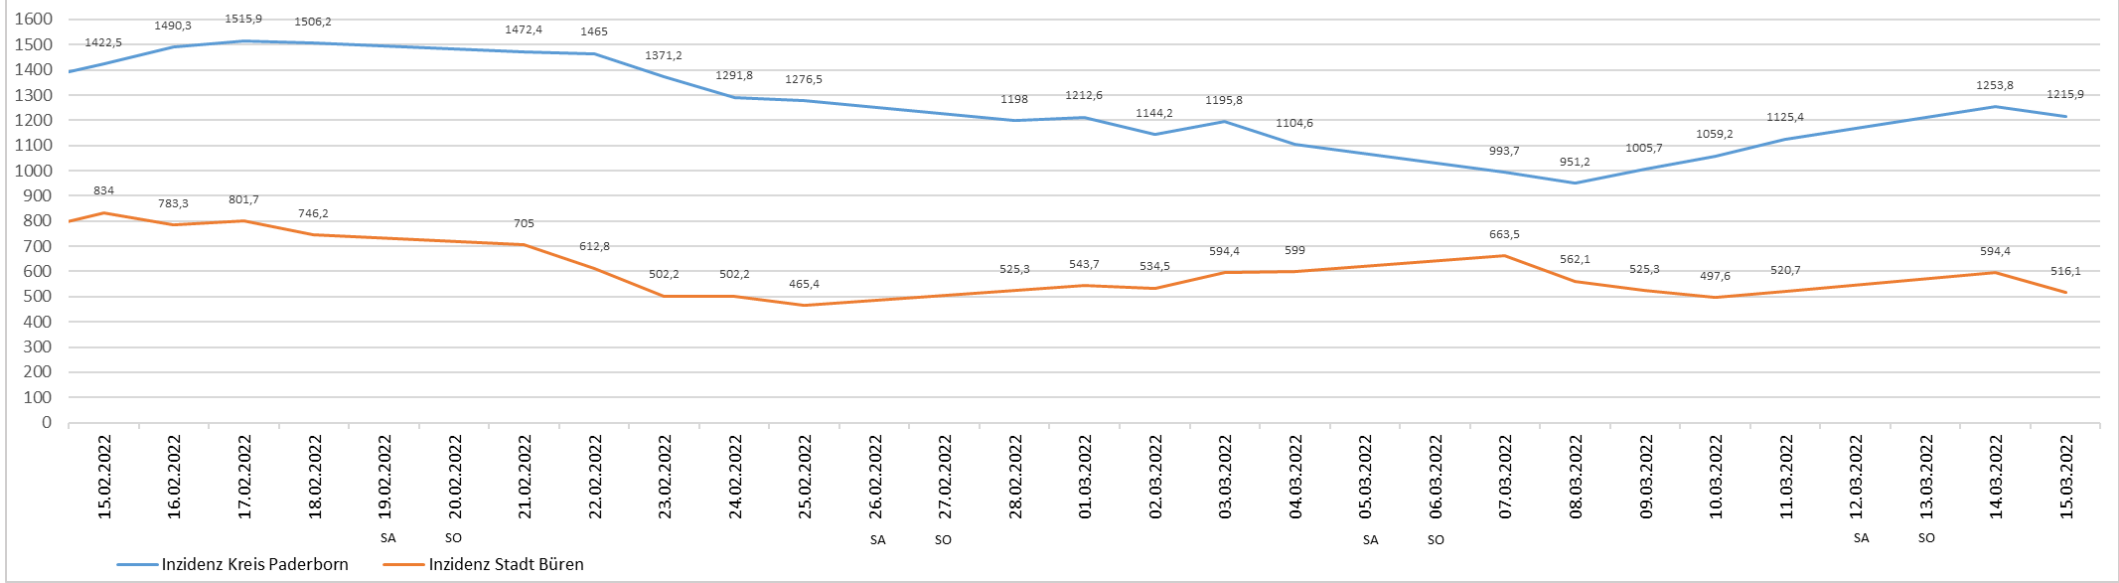

Ausbreitung des Corona Virus in der Stadt Büren

Aktuelle Lage der Stadt Büren

*1 Bei den aktiven Fällen handelt es sich um jene Personen, die aktuell mit dem Corona Virus infiziert sind.

Bemerkungen

Bei den sog. aktiven Fällen werden Kontrollen durch das Ordnungsamt der Stadt Büren durchgeführt. Es wird dabei festgestellt, ob sich die vom Gesundheitsamt des Kreises Paderborn übermittelten Personen in ihrer Häuslichkeit befinden. Die Überprüfungen werden sowohl telefonisch als auch am vorgeschriebenen Aufenthaltsort durchgeführt.

Inzidenzzahlen COVID-19 der Stadt Büren *2

*2 Der Inzidenzwert wird täglich kreisweit anhand von Feststellungen des Gesundheitsamtes des Kreises Paderborn bestimmt. Die Bestimmung des Inzidenzwertes allein für die Stadt Büren wird heruntergerechnet, indem man die Zahl der gemeldeten Neuinfektionen der letzten sieben Tage innerhalb von Büren auf die Einwohnerzahl der Stadt Büren bezieht. Hierdurch weichen in der o. a. Statistik die Inzidenzwerte Büren von den Inzidenzwerten des Kreises Paderborn ab.

Die Aktualisierung der Statistiken erfolgt wöchentlich.