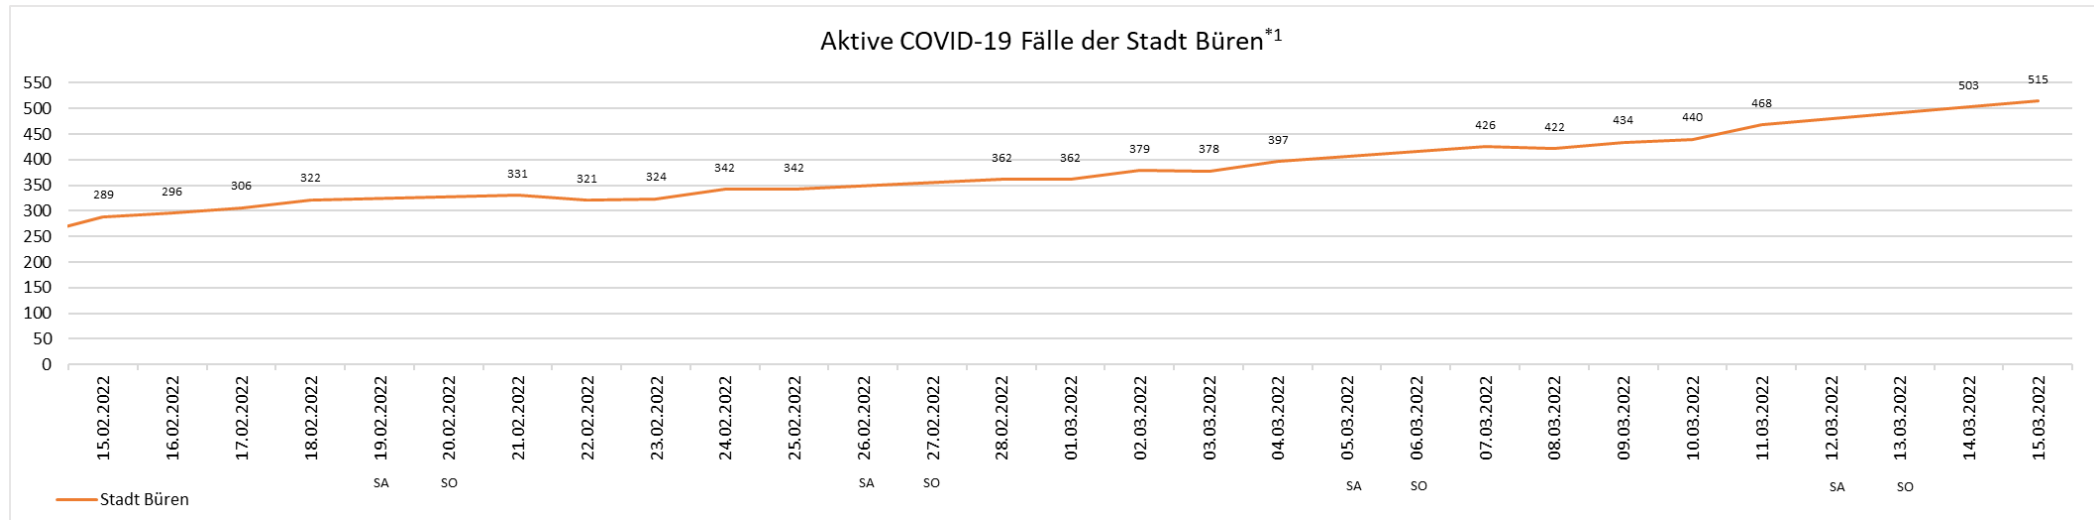

Ausbreitung des Corona Virus in der Stadt Büren

Aktuelle Lage der Stadt Büren

*1 Bei den aktiven Fällen handelt es sich um jene Personen, die aktuell mit dem Corona Virus infiziert sind.

Bemerkungen

Bei den sog. aktiven Fällen werden Kontrollen durch das Ordnungsamt der Stadt Büren durchgeführt. Es wird dabei festgestellt, ob sich die vom Gesundheitsamt des Kreises Paderborn übermittelten Personen in ihrer Häuslichkeit befinden. Die Überprüfungen werden sowohl telefonisch als auch am vorgeschriebenen Aufenthaltsort durchgeführt.

Inzidenzzahlen COVID-19 der Stadt Büren *2

*2 Der Inzidenzwert wird täglich kreisweit anhand von Feststellungen des Gesundheitsamtes des Kreises Paderborn bestimmt. Die Bestimmung des Inzidenzwertes allein für die Stadt Büren wird heruntergerechnet, indem man die Zahl der gemeldeten Neuinfektionen der letzten sieben Tage innerhalb von Büren auf die Einwohnerzahl der Stadt Büren bezieht. Hierdurch weichen in der o. a. Statistik die Inzidenzwerte Büren von den Inzidenzwerten des Kreises Paderborn ab.

Die Aktualisierung der Statistiken erfolgt wöchentlich.